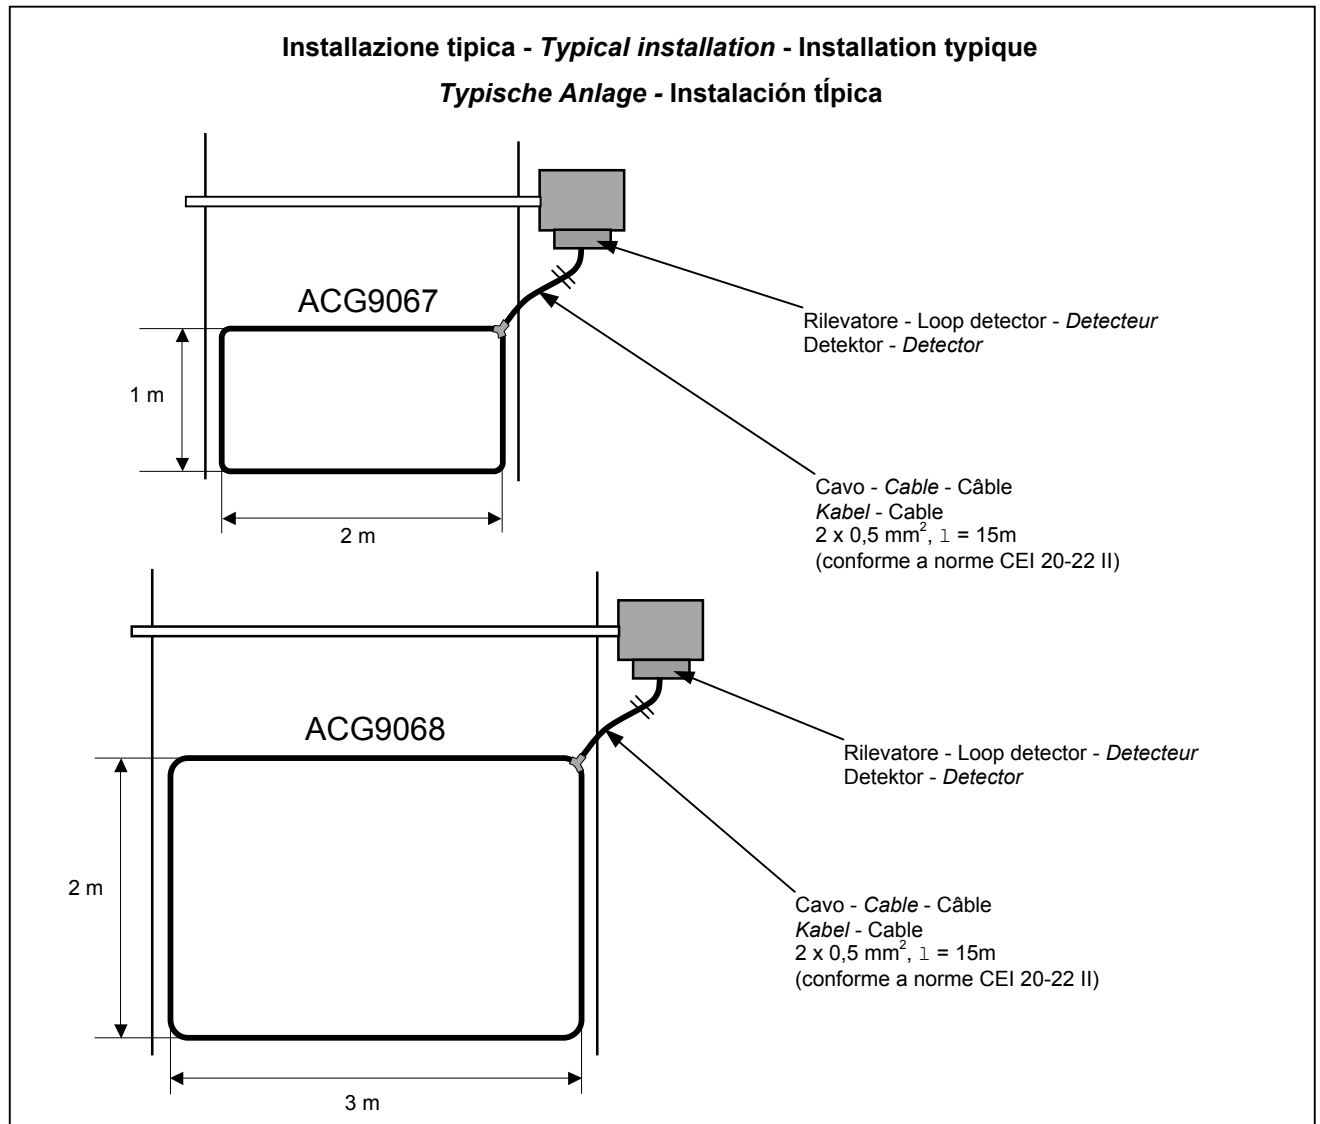

ACG9067 - ACG9068

Spira preassemblata da interrare - Pronta per l'installazione - Adatta ad ogni tipo di rilevatore magnetico

Preassembled coil to be laid underground - Ready for installation - Suitable for any type of magnetic detector

Spire pré-assemblée à enterrer - Prête pour l'installation - Appropriée pour tout type de détecteur magnétique

Vorinstallierte Schleife zur unterirdischen Verlegung - Installationsfertig - Passt zu jedem Magnet-Detektor-Typ

Espira preensamblada a enterrar - Lista para la instalación - Apropiada para todo tipo de detector magnético

COMPANY WITH QUALITY MANAGEMENT
SYSTEM CERTIFIED BY DNV
= ISO 9001:2008 =

RIB
automatismi per cancelli
automatic entry systems

25014 CASTENEDOLO (BS) - ITALY

Via Matteotti, 162

Tel. +39.030.2135811

Fax +39.030.21358279

www.ribind.it - ribind@ribind.it