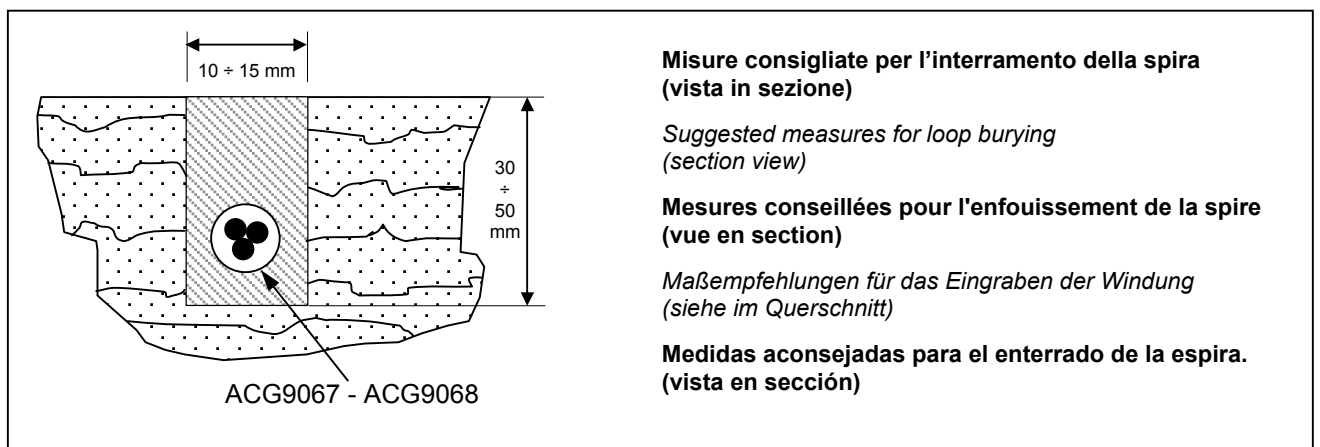

ACG9067 - ACG9068

Spira preassemblata da interrare - Pronta per l'installazione - Adatta ad ogni tipo di rilevatore magnetico

Preassembled coil to be laid underground - Ready for installation - Suitable for any type of magnetic detector

Spire pré-assemblée à enterrer - Prête pour l'installation - Appropriée pour tout type de détecteur magnétique

Vorinstallierte Schleife zur unterirdischen Verlegung - Installationsfertig - Passt zu jedem Magnet-Detektor-Typ

Espira preensamblada a enterrar - Lista para la instalación - Apropiada para todo tipo de detector magnético

COMPANY WITH QUALITY MANAGEMENT
SYSTEM CERTIFIED BY DNV
= ISO 9001:2008 =

RIB
automatismi per cancelli
automatic entry systems

25014 CASTENEDOLO (BS) - ITALY

Via Matteotti, 162

Tel. +39.030.2135811

Fax +39.030.21358279

www.ribind.it - ribind@ribind.it